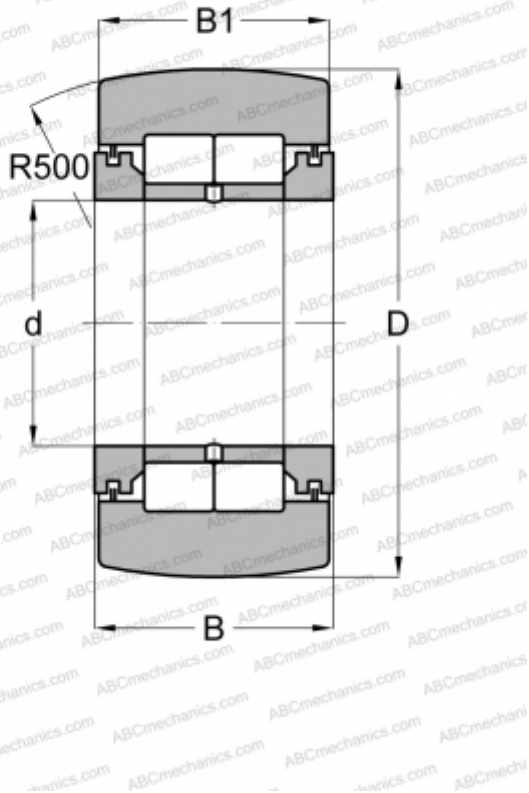

NUTR 45100 A SKF

Опорные ролики

ТИП: Роликоподшипники, Игольчатые опорные ролики, С осевым центрированием, Роликовые без сепаратора, лабиринтные уплотнения с двух сторон

Технические характеристики

РАЗМЕРЫ, ММ

d	45,000
D	100,000
B	32,000
B1	30,000

МАССА, КГ

1,400

ПРОИЗВОДИТЕЛЬ

[SKF](#)

АНАЛОГИ

ABC	NUTR 45100
FAG	NUTR 45100(NUTD 45100)
INA	NUTR 45100
IKO	NURT 45-1 R

РАСЧЕТНЫЕ ДАННЫЕ