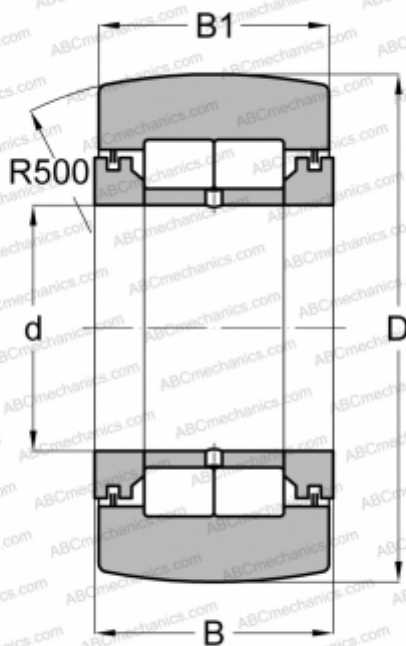

## NUTR 50 ABC

Опорные ролики

ТИП: Роликоподшипники, Игольчатые опорные ролики, С осевым центрированием, Роликовые без сепаратора, лабиринтные уплотнения с двух сторон

#### РАЗМЕРЫ, ММ

d	50,000
D	90,000
B	32,000
B1	30,000

#### МАССА, КГ

0,989