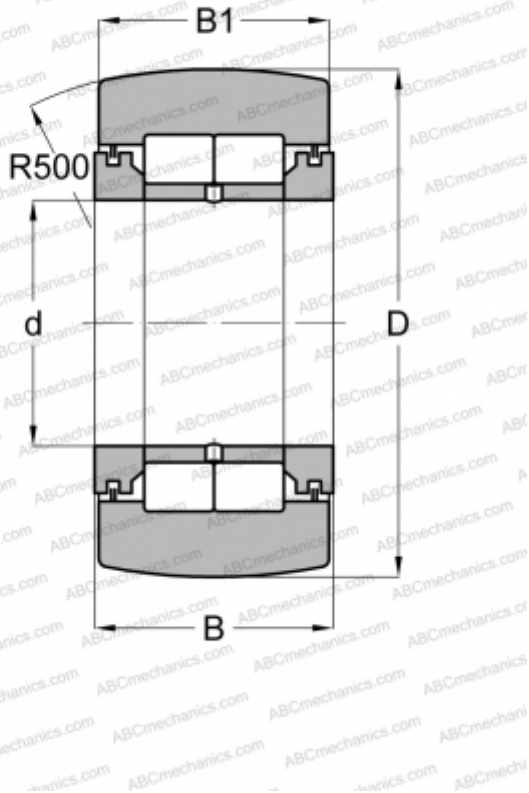

NUTR 50110 ABC

Опорные ролики

ТИП: Роликоподшипники, Игольчатые опорные ролики, С осевым центрированием, Роликовые без сепаратора, лабиринтные уплотнения с двух сторон

Технические характеристики

РАЗМЕРЫ, ММ

d	50,000
D	110,000
B	32,000
B1	30,000

МАССА, КГ

1,728

ПРОИЗВОДИТЕЛЬ

[ABC](#)

АНАЛОГИ

FAG	NUTR 50110(NUTD 50110)
INA	NUTR 50110
SKF	NUTR 50110 A
IKO	NURT 50-1 R