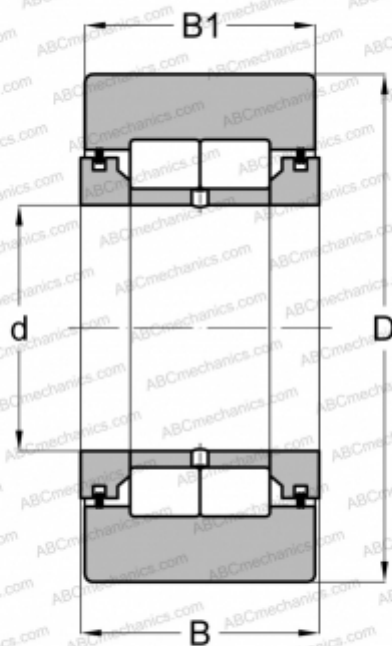

NUTR 15 DZ(NUTD 15 DZ) FAG

Опорные ролики

ТИП: Роликоподшипники, Игольчатые опорные ролики, С осевым центрированием, Роликовые без сепаратора, лабиринтные уплотнения с двух сторон, цилиндрическое наружное кольцо

Технические характеристики

РАЗМЕРЫ, ММ

d	15,000
D	35,000
B	19,000
B1	18,000

МАССА, КГ

0,109

ПРОИЗВОДИТЕЛЬ

[FAG](#)

АНАЛОГИ