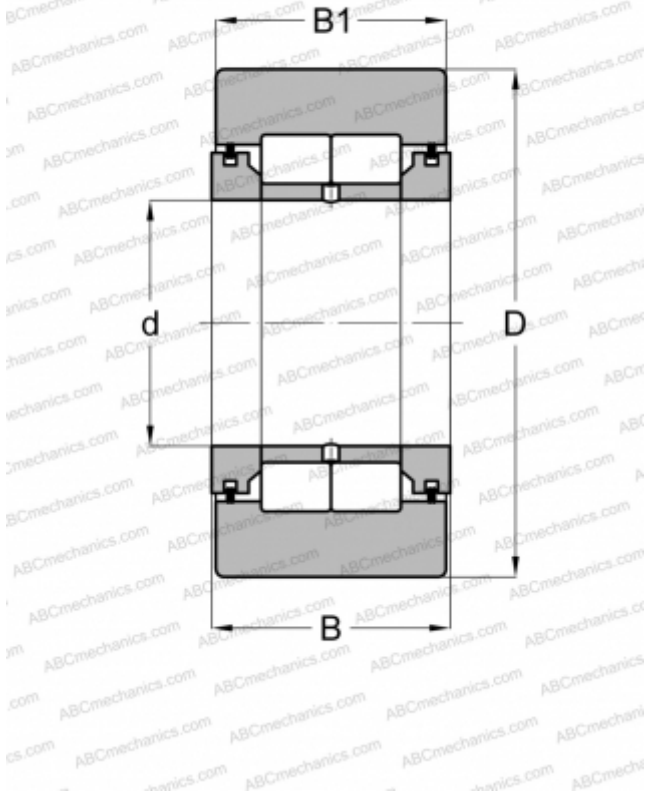

## NUTR 15 X SKF

Опорные ролики

ТИП: Роликоподшипники, Игольчатые опорные ролики, С осевым центрированием, Роликовые без сепаратора, лабиринтные уплотнения с двух сторон, цилиндрическое наружное кольцо

#### РАЗМЕРЫ, ММ

d	15,000
D	35,000
B	19,000
B1	18,000