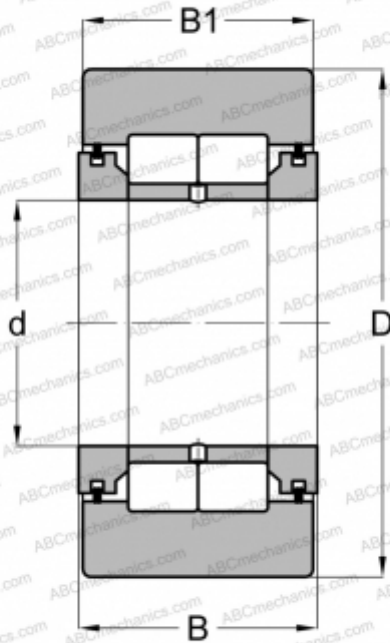

МСYRD-15 X McGill

Опорные ролики

ТИП: Роликоподшипники, Игольчатые опорные ролики, С осевым центрированием, Роликовые без сепаратора, лабиринтные уплотнения с двух сторон, цилиндрическое наружное кольцо

Технические характеристики

РАЗМЕРЫ, ММ

d	15,000
D	35,000
B	19,000
B1	18,000

МАССА, КГ

0,109

ПРОИЗВОДИТЕЛЬ

[McGill](#)

АНАЛОГИ