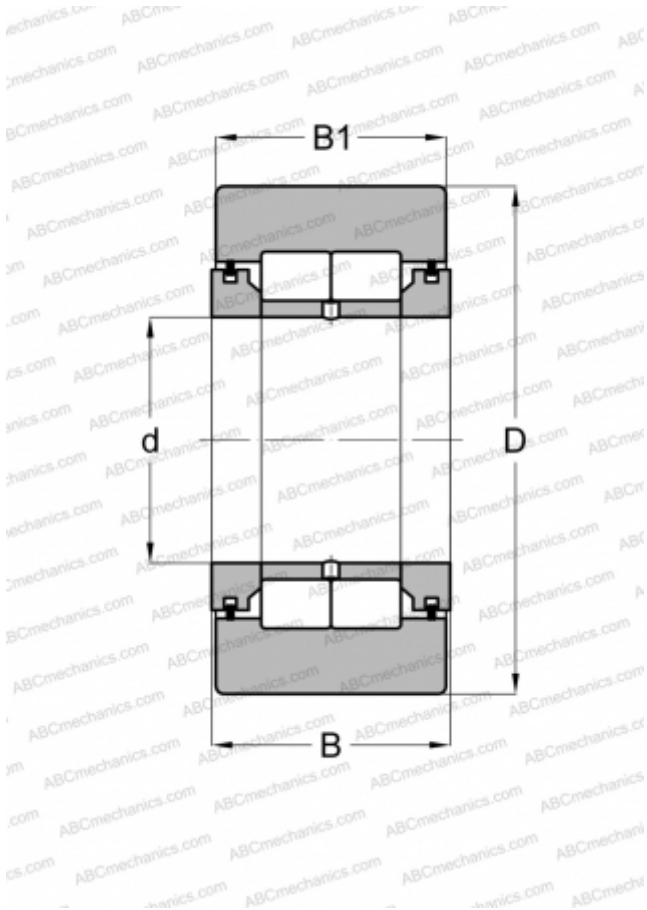

NUTR 2052 X SKF

Опорные ролики

ТИП: Роликоподшипники, Игольчатые опорные ролики, С осевым центрированием, Роликовые без сепаратора, лабиринтные уплотнения с двух сторон, цилиндрическое наружное кольцо

Технические характеристики

РАЗМЕРЫ, ММ

d	20,000
D	52,000
B	25,000
B1	24,000

МАССА, КГ

0,320

ПРОИЗВОДИТЕЛЬ

[SKF](#)

АНАЛОГИ

ABC	NUTR 2052 X
FAG	NUTR 2052 DZ(NUTD 2052 DZ)
INA	NUTR 2052 X
IKO	NURT 20-1