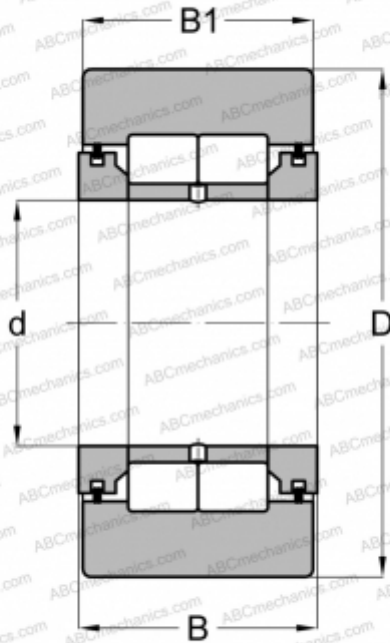

NUTR 25 X ABC

Опорные ролики

ТИП: Роликоподшипники, Игольчатые опорные ролики, С осевым центрированием, Роликовые без сепаратора, лабиринтные уплотнения с двух сторон, цилиндрическое наружное кольцо

Технические характеристики

РАЗМЕРЫ, ММ

d	25,000
D	52,000
B	25,000
B1	24,000

МАССА, КГ

0,295

ПРОИЗВОДИТЕЛЬ

[ABC](#)

АНАЛОГИ

FAG	NUTR 25 DZ(NUTD 25 DZ)
INA	NUTR 25 X
SKF	NUTR 25 X
IKO	NURT 25
McGill	MCRYD-25 X