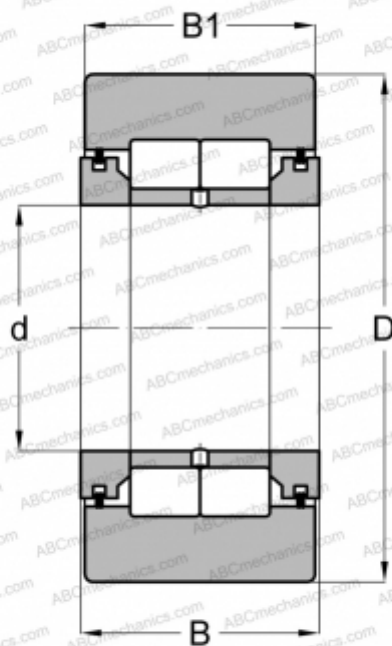

## NUTR 30 X ABC

Опорные ролики

ТИП: Роликоподшипники, Игольчатые опорные ролики, С осевым центрированием, Роликовые без сепаратора, лабиринтные уплотнения с двух сторон, цилиндрическое наружное кольцо

#### РАЗМЕРЫ, ММ

d	30,000
D	62,000
B	29,000
B1	28,000