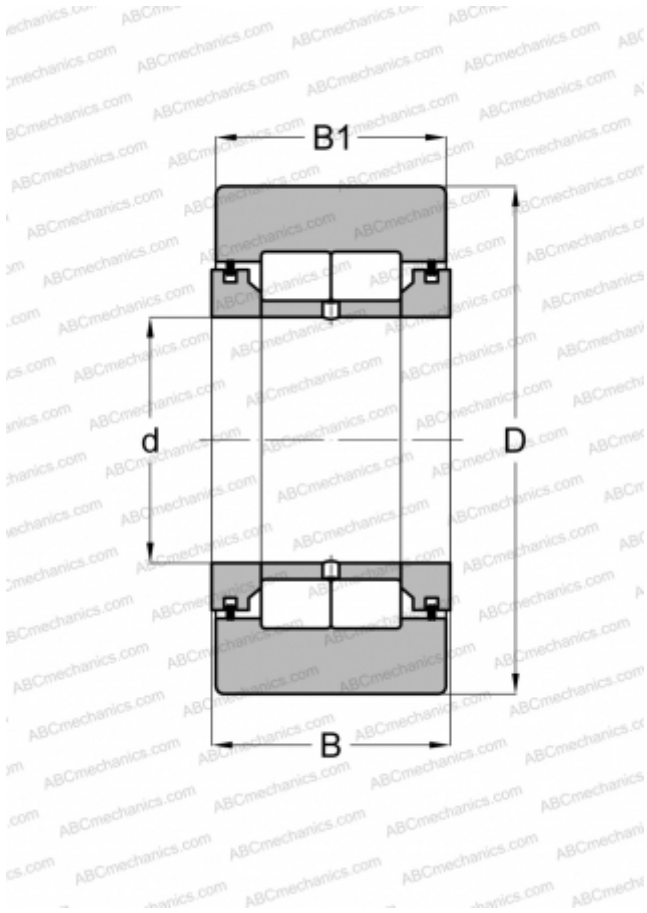

## NUTR 3072 X INA

Опорные ролики

ТИП: Роликоподшипники, Игольчатые опорные ролики, С осевым центрированием, Роликовые без сепаратора, лабиринтные уплотнения с двух сторон, цилиндрическое наружное кольцо

#### РАЗМЕРЫ, ММ

d	30,000
D	72,000
B	29,000
B1	28,000