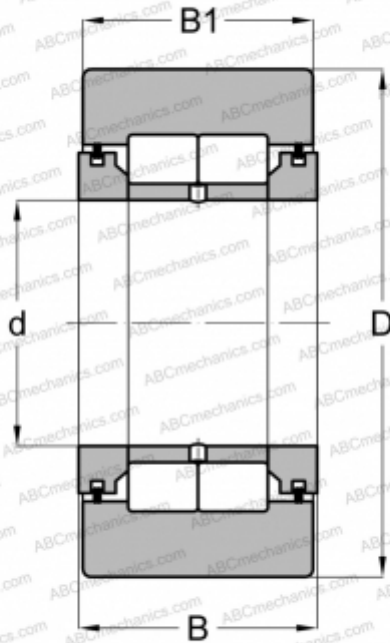

NUTR 35 X ABC

Опорные ролики

ТИП: Роликоподшипники, Игольчатые опорные ролики, С осевым центрированием, Роликовые без сепаратора, лабиринтные уплотнения с двух сторон, цилиндрическое наружное кольцо

Технические характеристики

РАЗМЕРЫ, ММ

d	35,000
D	72,000
B	29,000
B1	28,000

МАССА, КГ

0,658

ПРОИЗВОДИТЕЛЬ

[ABC](#)

АНАЛОГИ

FAG	NUTR 35 DZ(NUTD 35 DZ)
INA	NUTR 35 X
SKF	NUTR 35 X
IKO	NURT 35
McGill	MCRYD-35 X