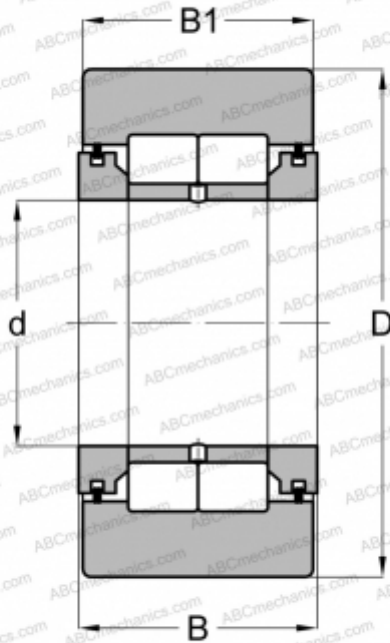

## NUTR 35 X INA

Опорные ролики

ТИП: Роликоподшипники, Игольчатые опорные ролики, С осевым центрированием, Роликовые без сепаратора, лабиринтные уплотнения с двух сторон, цилиндрическое наружное кольцо

#### РАЗМЕРЫ, ММ

d	35,000
D	72,000
B	29,000
B1	28,000