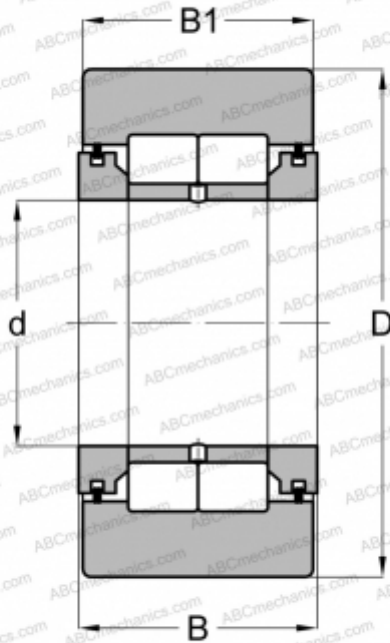

## МСYRD-35 X McGill

Опорные ролики

ТИП: Роликоподшипники, Игольчатые опорные ролики, С осевым центрированием, Роликовые без сепаратора, лабиринтные уплотнения с двух сторон, цилиндрическое наружное кольцо

#### РАЗМЕРЫ, ММ

d	35,000
D	72,000
B	29,000
B1	28,000