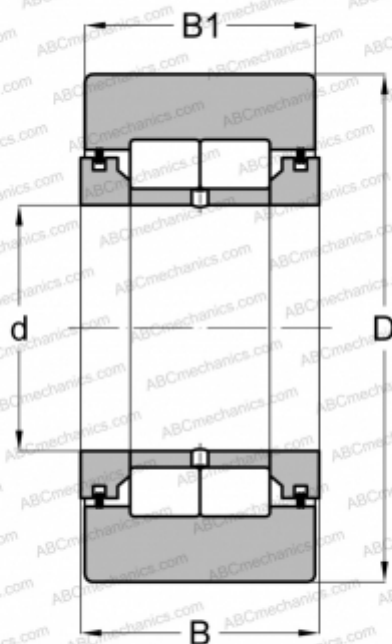

NUTR 3580 X SKF

Опорные ролики

ТИП: Роликоподшипники, Игольчатые опорные ролики, С осевым центрированием, Роликовые без сепаратора, лабиринтные уплотнения с двух сторон, цилиндрическое наружное кольцо

Технические характеристики

РАЗМЕРЫ, ММ

d	35,000
D	80,000
B	29,000
B1	28,000

МАССА, КГ

0,840

ПРОИЗВОДИТЕЛЬ

[SKF](#)

АНАЛОГИ

ABC	NUTR 3580 X
FAG	NUTR 3580 DZ(NUTD 3580 DZ)
INA	NUTR 3580 X
IKO	NURT 35-1

РАСЧЕТНЫЕ ДАННЫЕ

Номинальная динамическая грузоподъёмность, C	51,200 кН
Номинальная статическая грузоподъёмность, Co	68,000 кН
Предел усталостной прочности, Pu	8,300 кН

РАСЧЕТНЫЕ ДАННЫЕ

Предельная частота вращения	2000 об/мин
-----------------------------	-------------