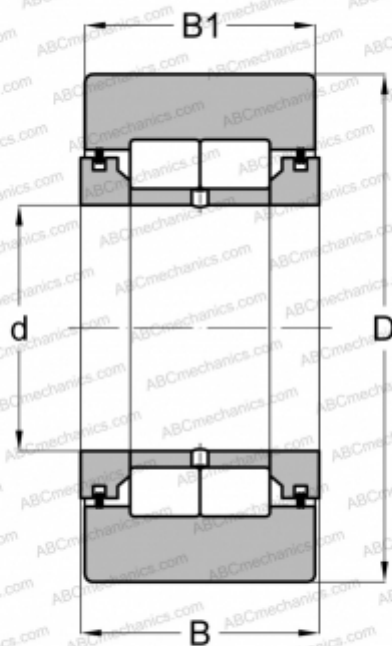

NUTR 40 DZ(NUTD 40 DZ) FAG

Опорные ролики

ТИП: Роликоподшипники, Игольчатые опорные ролики, С осевым центрированием, Роликовые без сепаратора, лабиринтные уплотнения с двух сторон, цилиндрическое наружное кольцо

Технические характеристики

РАЗМЕРЫ, ММ

d	40,000
D	80,000
B	32,000
B1	30,000

МАССА, КГ

0,848

ПРОИЗВОДИТЕЛЬ

[FAG](#)

АНАЛОГИ