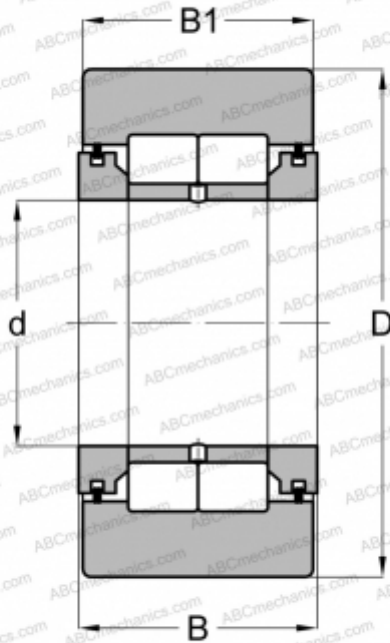

NUTR 40 X INA

Опорные ролики

ТИП: Роликоподшипники, Игольчатые опорные ролики, С осевым центрированием, Роликовые без сепаратора, лабиринтные уплотнения с двух сторон, цилиндрическое наружное кольцо

Технические характеристики

РАЗМЕРЫ, ММ

d	40,000
D	80,000
B	32,000
B1	30,000

МАССА, КГ

0,848

ПРОИЗВОДИТЕЛЬ

[INA](#)

АНАЛОГИ

ABC	NUTR 40 X
FAG	NUTR 40 DZ(NUTD 40 DZ)
SKF	NUTR 40 X
IKO	NURT 40
McGill	MCRYD-40 X