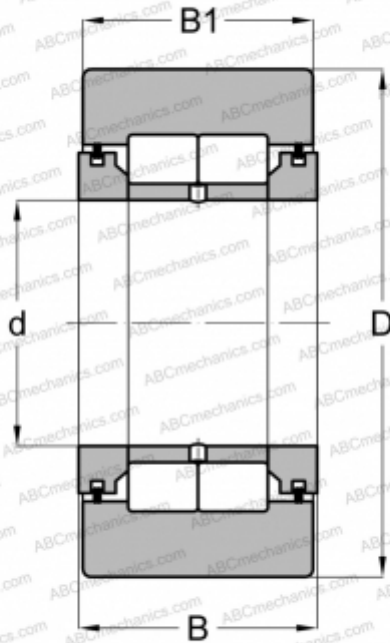

## МСYRD-40 X McGill

Опорные ролики

ТИП: Роликоподшипники, Игольчатые опорные ролики, С осевым центрированием, Роликовые без сепаратора, лабиринтные уплотнения с двух сторон, цилиндрическое наружное кольцо

#### РАЗМЕРЫ, ММ

d	40,000
D	80,000
B	32,000
B1	30,000

#### МАССА, КГ

0,848