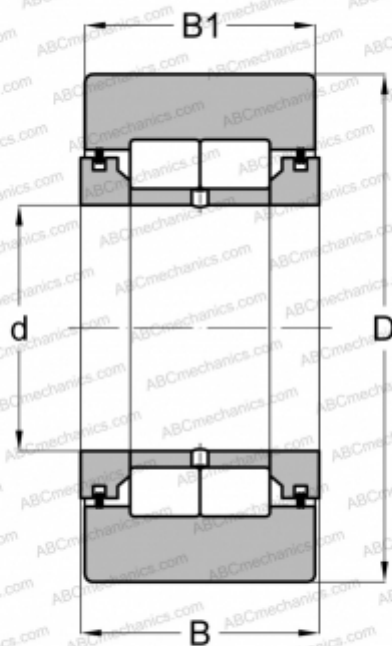

NUTR 4090 X INA

Опорные ролики

ТИП: Роликоподшипники, Игольчатые опорные ролики, С осевым центрированием, Роликовые без сепаратора, лабиринтные уплотнения с двух сторон, цилиндрическое наружное кольцо

Технические характеристики

РАЗМЕРЫ, ММ

d	40,000
D	90,000
B	32,000
B1	30,000

МАССА, КГ

1,161

ПРОИЗВОДИТЕЛЬ

[INA](#)

АНАЛОГИ

ABC	NUTR 4090 X
FAG	NUTR 4090 DZ(NUTD 4090 DZ)
SKF	NUTR 4090 X
IKO	NURT 40-1