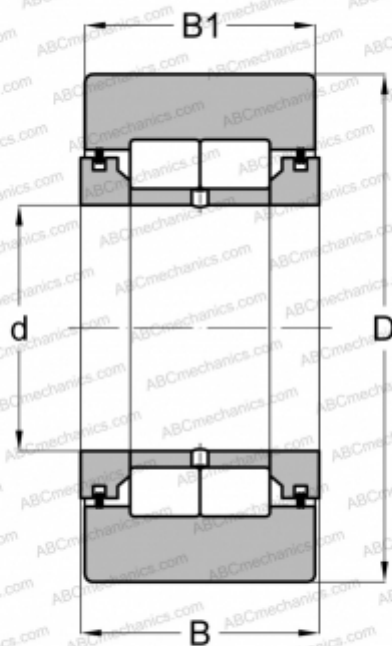

NUTR 45 X INA

Опорные ролики

ТИП: Роликоподшипники, Игольчатые опорные ролики, С осевым центрированием, Роликовые без сепаратора, лабиринтные уплотнения с двух сторон, цилиндрическое наружное кольцо

Технические характеристики

РАЗМЕРЫ, ММ

d	45,000
D	85,000
B	32,000
B1	30,000

МАССА, КГ

0,921

ПРОИЗВОДИТЕЛЬ

[INA](#)

АНАЛОГИ

ABC	NUTR 45 X
FAG	NUTR 45 DZ(NUTD 45 DZ)
SKF	NUTR 45 X
IKO	NURT 45
McGill	MCRYD-45 X