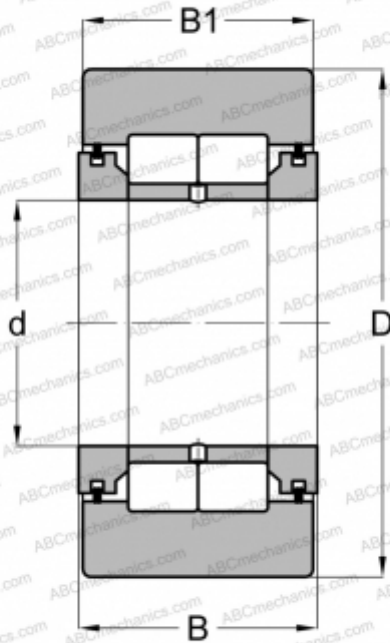

## МСYRD-45 X McGill

Опорные ролики

ТИП: Роликоподшипники, Игольчатые опорные ролики, С осевым центрированием, Роликовые без сепаратора, лабиринтные уплотнения с двух сторон, цилиндрическое наружное кольцо

#### РАЗМЕРЫ, ММ

d	45,000
D	85,000
B	32,000
B1	30,000