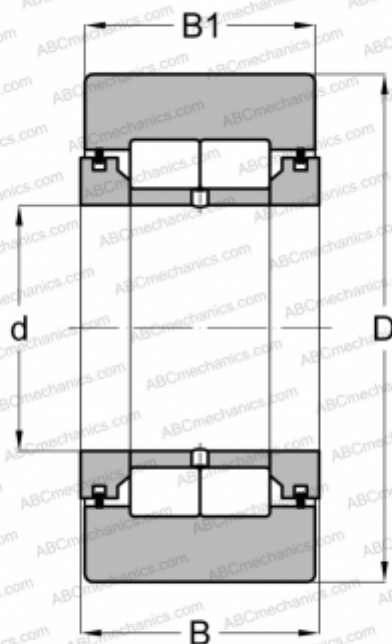

NUTR 45100 X SKF

Опорные ролики

ТИП: Роликоподшипники, Игольчатые опорные ролики, С осевым центрированием, Роликовые без сепаратора, лабиринтные уплотнения с двух сторон, цилиндрическое наружное кольцо

Технические характеристики

РАЗМЕРЫ, ММ

d	45,000
D	100,000
B	32,000
B1	30,000

МАССА, КГ

1,400

ПРОИЗВОДИТЕЛЬ

[SKF](#)

АНАЛОГИ

ABC	NUTR 45100 X
FAG	NUTR 45100 DZ(NUTD 45100 DZ)
INA	NUTR 45100 X
IKO	NURT 45-1

РАСЧЕТНЫЕ ДАННЫЕ

Номинальная динамическая грузоподъёмность, C	73,700 кН
Номинальная статическая грузоподъёмность, Co	104,000 кН
Предел усталостной прочности, Pu	12,700 кН

РАСЧЕТНЫЕ ДАННЫЕ

Предельная частота вращения	1700 об/мин
-----------------------------	-------------