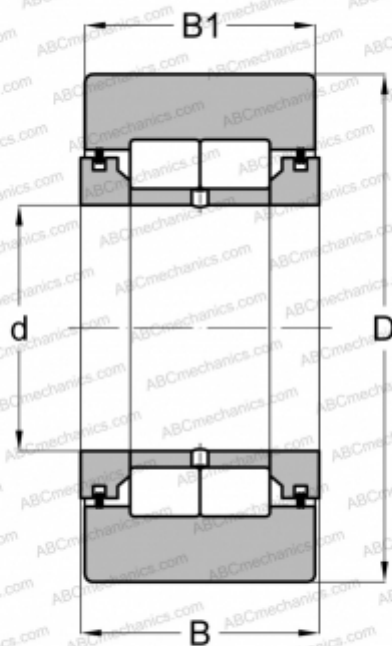

NUTR 50 DZ(NUTD 50 DZ) FAG

Опорные ролики

ТИП: Роликоподшипники, Игольчатые опорные ролики, С осевым центрированием, Роликовые без сепаратора, лабиринтные уплотнения с двух сторон, цилиндрическое наружное кольцо

Технические характеристики

РАЗМЕРЫ, ММ

d	50,000
D	90,000
B	32,000
B1	30,000

МАССА, КГ

0,989

ПРОИЗВОДИТЕЛЬ

[FAG](#)

АНАЛОГИ