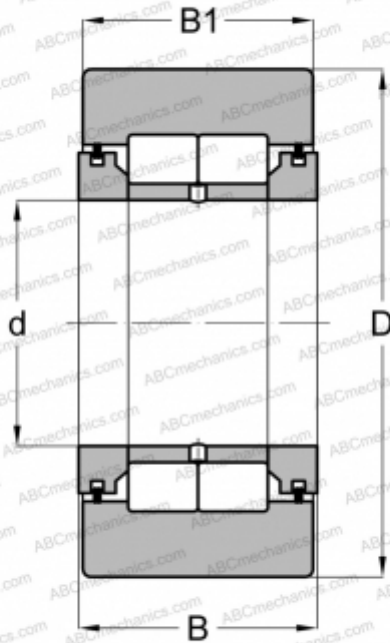

NUTR 50 X INA

Опорные ролики

ТИП: Роликоподшипники, Игольчатые опорные ролики, С осевым центрированием, Роликовые без сепаратора, лабиринтные уплотнения с двух сторон, цилиндрическое наружное кольцо

Технические характеристики

РАЗМЕРЫ, ММ

d	50,000
D	90,000
B	32,000
B1	30,000

МАССА, КГ

0,989

ПРОИЗВОДИТЕЛЬ

[INA](#)

АНАЛОГИ

ABC	NUTR 50 X
FAG	NUTR 50 DZ(NUTD 50 DZ)
SKF	NUTR 50 X
IKO	NURT 50
McGill	MCRYD-50 X