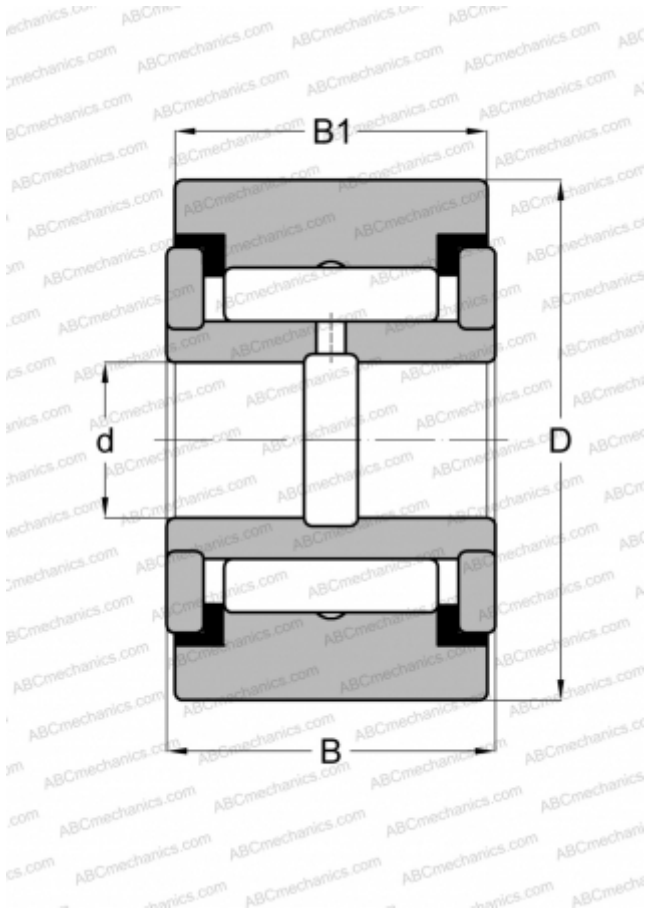

## CYR 3/4 McGill

Опорные ролики

ТИП: Роликоподшипники, Игольчатые опорные ролики, С осевым центрированием, Игольчатые без сепаратора, двусторонние щелевые уплотнения, цилиндрическое наружное кольцо, дюймовые

#### РАЗМЕРЫ, ММ

|    |        |
|----|--------|
| d  | 6,350  |
| D  | 19,050 |
| B  | 14,288 |
| B1 | 12,700 |