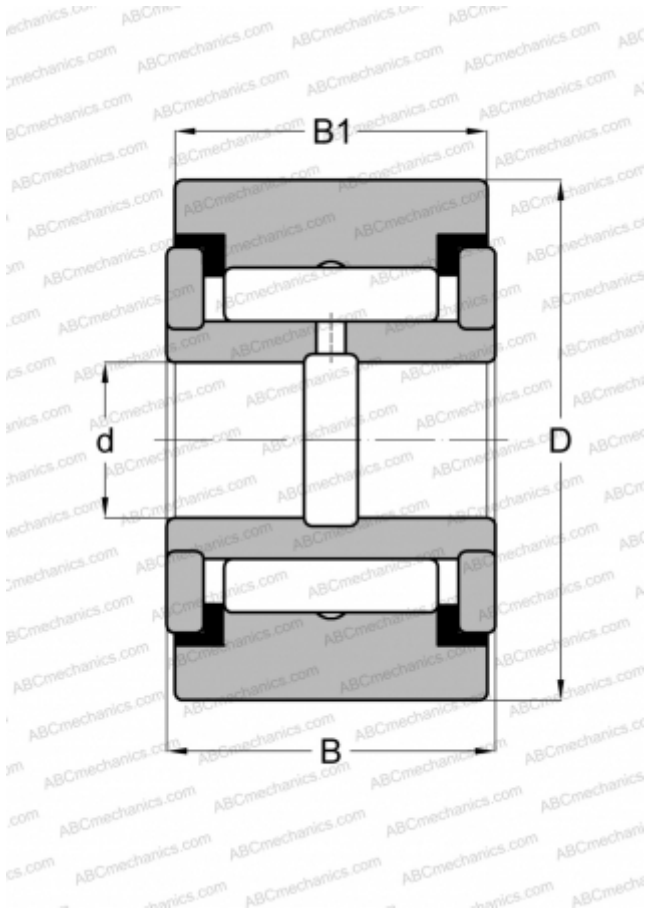

CRY 14 V ABC

Опорные ролики

ТИП: Роликоподшипники, Игольчатые опорные ролики, С осевым центрированием, Игольчатые без сепаратора, двусторонние щелевые уплотнения, цилиндрическое наружное кольцо, дюймовые

Технические характеристики

РАЗМЕРЫ, ММ

d	6,350
D	22,225
B	14,288
B1	12,700

МАССА, КГ

0,036

ПРОИЗВОДИТЕЛЬ

[ABC](#)

АНАЛОГИ