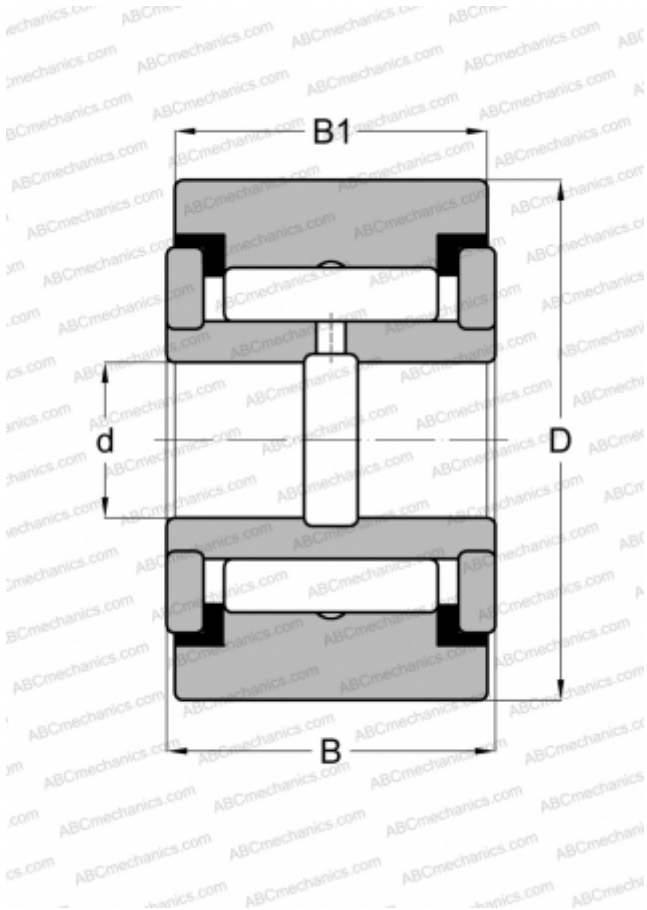

CRY 14 V IKO

Опорные ролики

ТИП: Роликоподшипники, Игольчатые опорные ролики, С осевым центрированием, Игольчатые без сепаратора, двусторонние щелевые уплотнения, цилиндрическое наружное кольцо, дюймовые

Технические характеристики

РАЗМЕРЫ, ММ

d	6,350
D	22,225
B	14,288
B1	12,700

МАССА, КГ

0,036

ПРОИЗВОДИТЕЛЬ

[IKO](#)

АНАЛОГИ