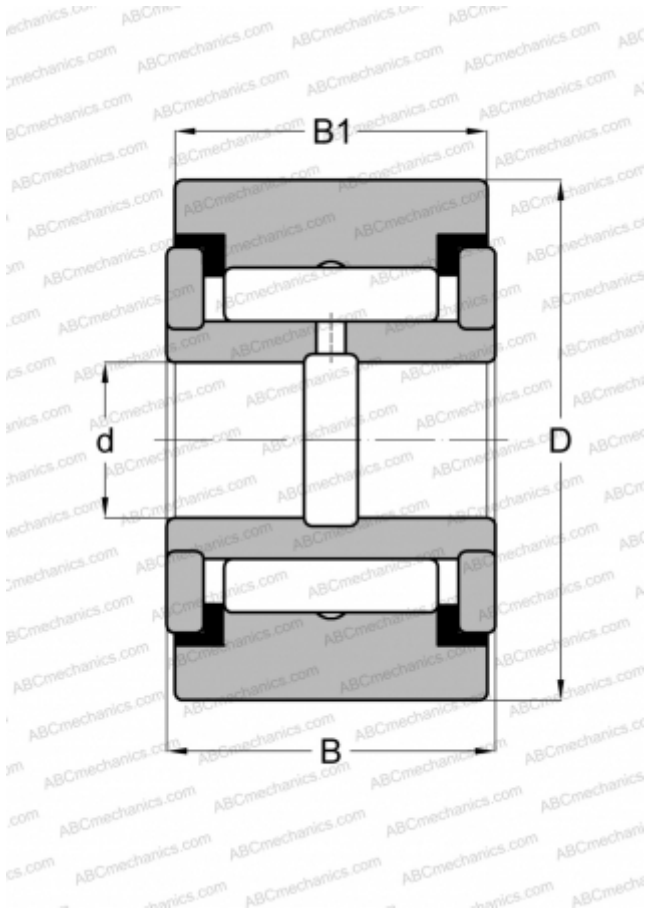

CYR 7/8 McGill

Опорные ролики

ТИП: Роликоподшипники, Игольчатые опорные ролики, С осевым центрированием, Игольчатые без сепаратора, двусторонние щелевые уплотнения, цилиндрическое наружное кольцо, дюймовые

Технические характеристики

РАЗМЕРЫ, ММ

d	6,350
D	22,225
B	14,288
B1	12,700

МАССА, КГ

0,036

ПРОИЗВОДИТЕЛЬ

[McGill](#)

АНАЛОГИ