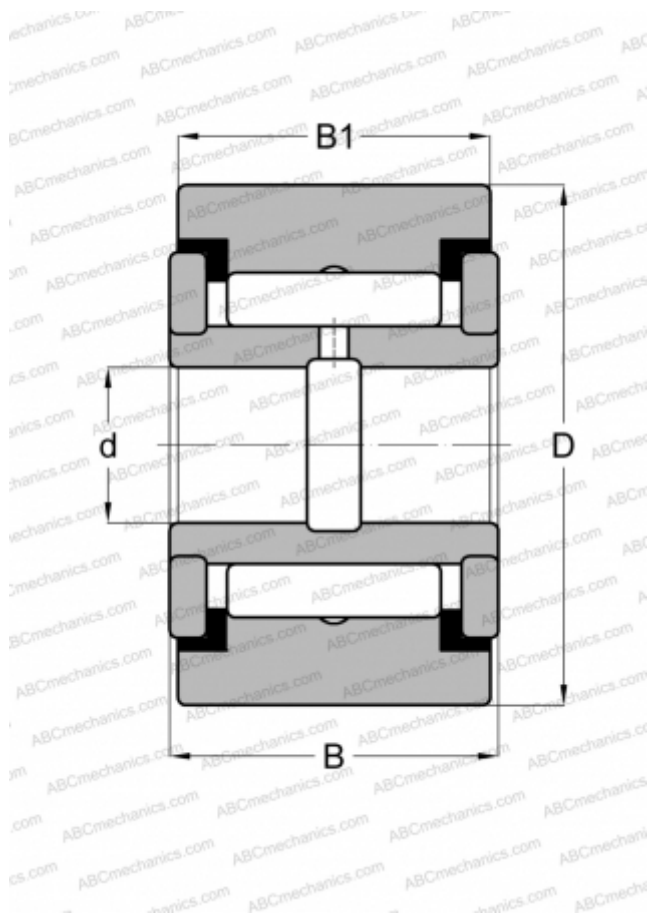

## CYR 1 McGill

Опорные ролики

ТИП: Роликоподшипники, Игольчатые опорные ролики, С осевым центрированием, Игольчатые без сепаратора, двусторонние щелевые уплотнения, цилиндрическое наружное кольцо, дюймовые

#### РАЗМЕРЫ, ММ

|    |        |
|----|--------|
| d  | 7,938  |
| D  | 25,400 |
| B  | 17,463 |
| B1 | 15,875 |