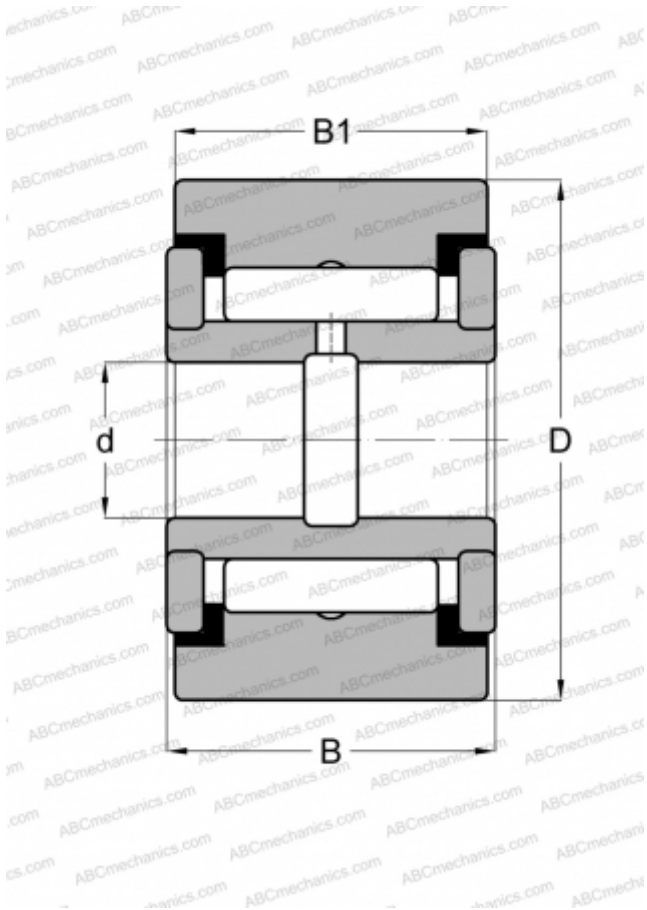

## CRY 18 V ABC

Опорные ролики

ТИП: Роликоподшипники, Игольчатые опорные ролики, С осевым центрированием, Игольчатые без сепаратора, двусторонние щелевые уплотнения, цилиндрическое наружное кольцо, дюймовые

#### РАЗМЕРЫ, ММ

d	9,938
D	28,575
B	17,463
B1	15,875