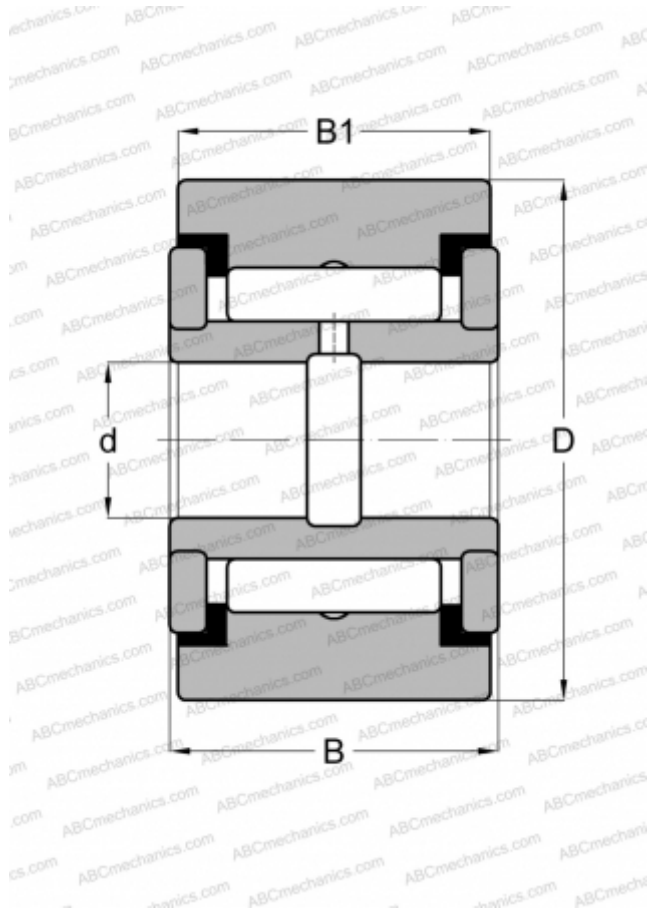

## CYR 1 1/8 McGill

Опорные ролики

ТИП: Роликоподшипники, Игольчатые опорные ролики, С осевым центрированием, Игольчатые без сепаратора, двусторонние щелевые уплотнения, цилиндрическое наружное кольцо, дюймовые

#### РАЗМЕРЫ, ММ

d	9,938
D	28,575
B	17,463
B1	15,875