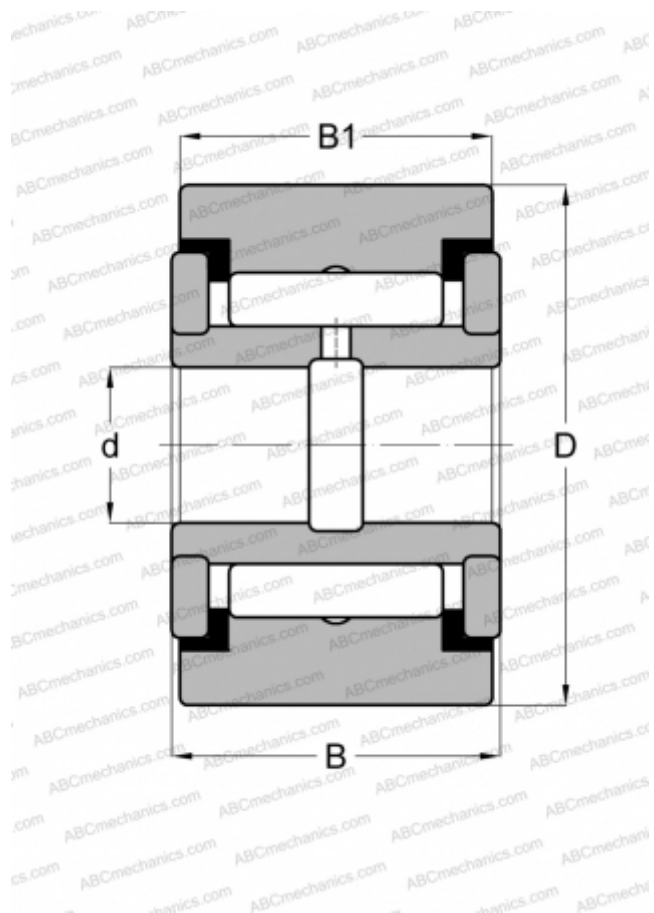

## CYR 1 3/8 McGill

Опорные ролики

ТИП: Роликоподшипники, Игольчатые опорные ролики, С осевым центрированием, Игольчатые без сепаратора, двусторонние щелевые уплотнения, цилиндрическое наружное кольцо, дюймовые

#### РАЗМЕРЫ, ММ

d	9,525
D	34,925
B	20,638
B1	19,050