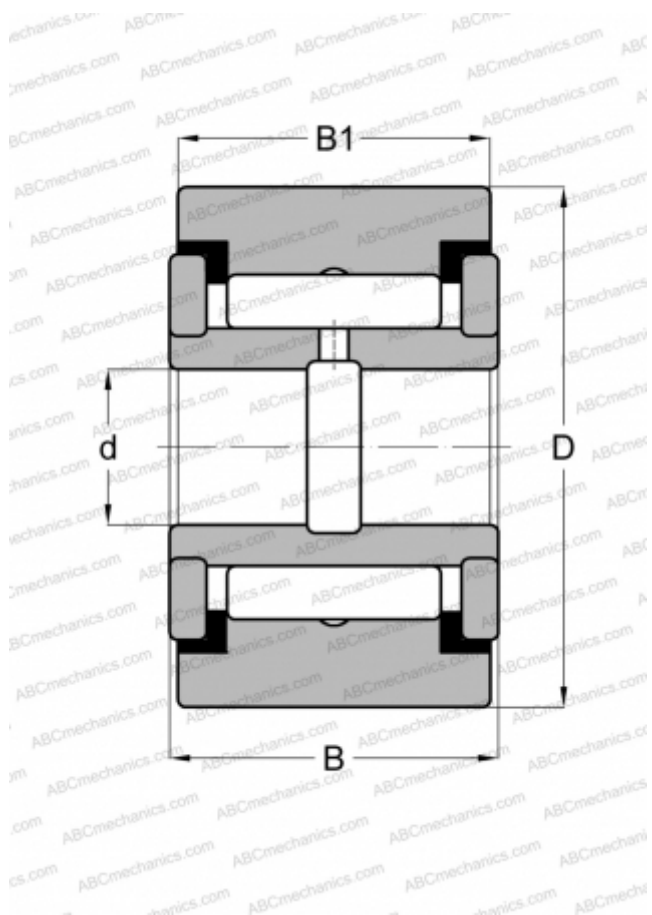

## CRY 24 V ABC

Опорные ролики

ТИП: Роликоподшипники, Игольчатые опорные ролики, С осевым центрированием, Игольчатые без сепаратора, двусторонние щелевые уплотнения, цилиндрическое наружное кольцо, дюймовые

#### РАЗМЕРЫ, ММ

d	11,112
D	38,100
B	23,813
B1	22,225

**МАССА, КГ** 0,186

**ПРОИЗВОДИТЕЛЬ** [ABC](#)