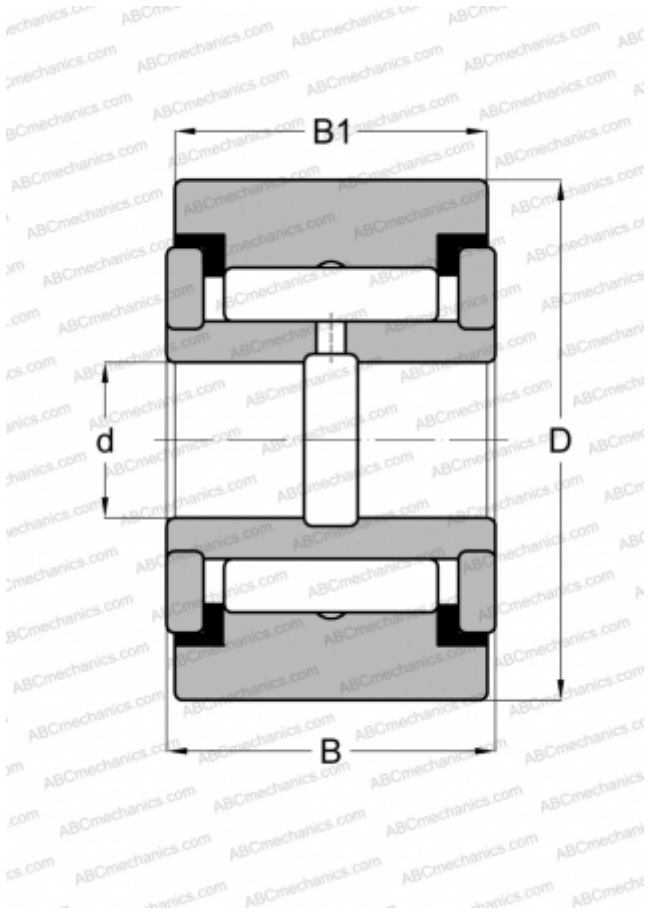

## CRY 30 V IKO

Опорные ролики

ТИП: Роликоподшипники, Игольчатые опорные ролики, С осевым центрированием, Игольчатые без сепаратора, двусторонние щелевые уплотнения, цилиндрическое наружное кольцо, дюймовые

#### РАЗМЕРЫ, ММ

d	12,700
D	47,625
B	26,988
B1	25,400