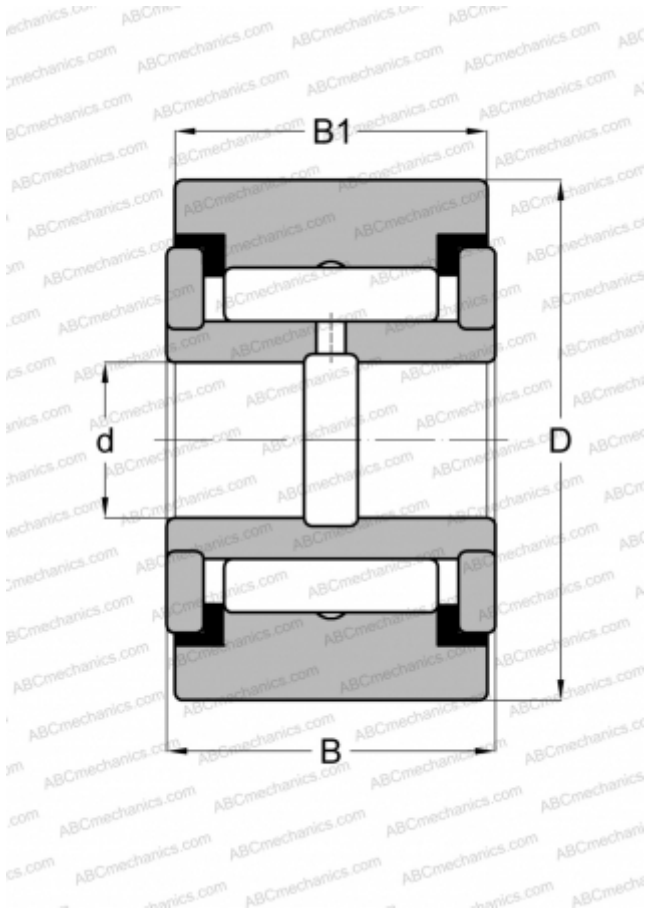

CYR 1 7/8 McGill

Опорные ролики

ТИП: Роликоподшипники, Игольчатые опорные ролики, С осевым центрированием, Игольчатые без сепаратора, двусторонние щелевые уплотнения, цилиндрическое наружное кольцо, дюймовые

Технические характеристики

РАЗМЕРЫ, ММ

d	12,700
D	47,625
B	26,988
B1	25,400

МАССА, КГ

0,363

ПРОИЗВОДИТЕЛЬ

[McGill](#)

АНАЛОГИ