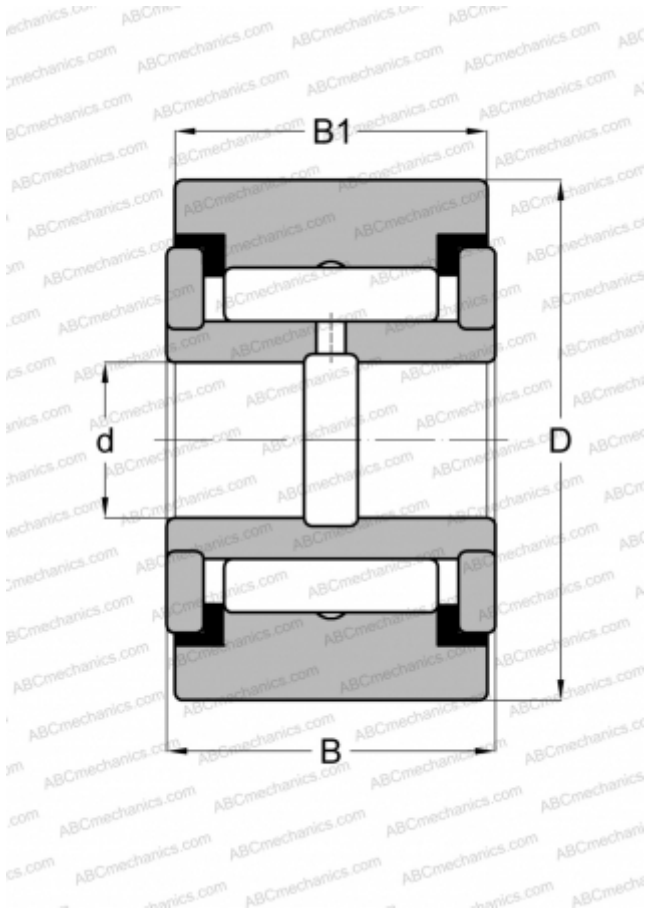

## CRY 32 V ABC

Опорные ролики

ТИП: Роликоподшипники, Игольчатые опорные ролики, С осевым центрированием, Игольчатые без сепаратора, двусторонние щелевые уплотнения, цилиндрическое наружное кольцо, дюймовые

#### РАЗМЕРЫ, ММ

d	15,875
D	50,800
B	33,338
B1	31,750