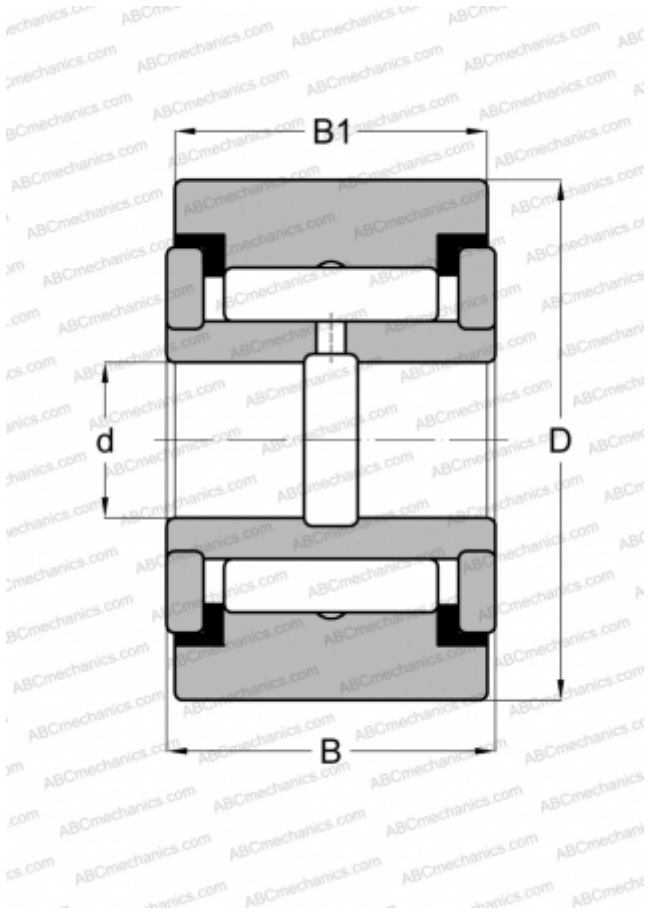

## CRY 32 V IKO

Опорные ролики

ТИП: Роликоподшипники, Игольчатые опорные ролики, С осевым центрированием, Игольчатые без сепаратора, двусторонние щелевые уплотнения, цилиндрическое наружное кольцо, дюймовые

#### РАЗМЕРЫ, ММ

d	15,875
D	50,800
B	33,338
B1	31,750