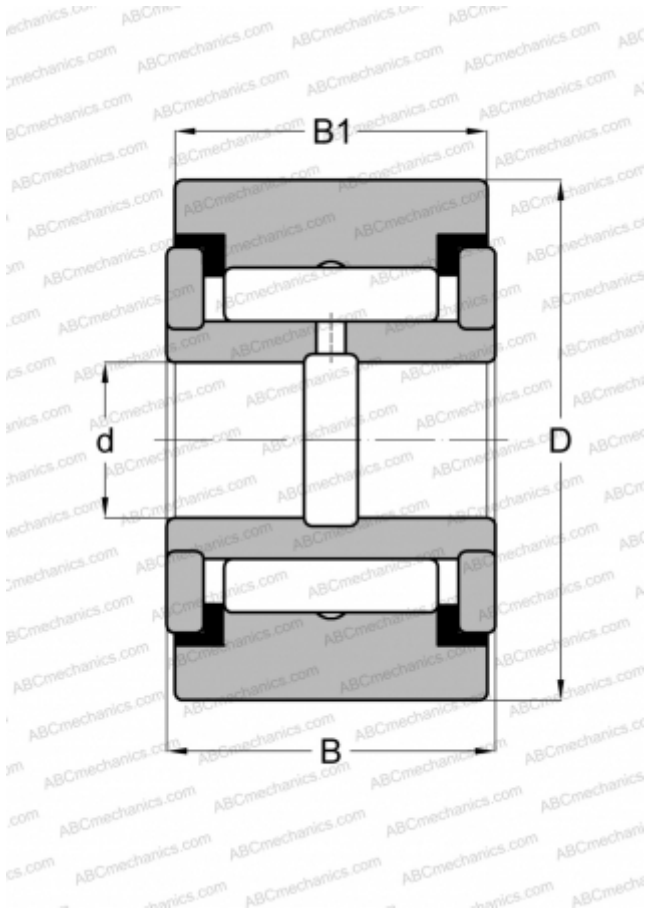

CRY 36 V ABC

Опорные ролики

ТИП: Роликоподшипники, Игольчатые опорные ролики, С осевым центрированием, Игольчатые без сепаратора, двусторонние щелевые уплотнения, цилиндрическое наружное кольцо, дюймовые

Технические характеристики

РАЗМЕРЫ, ММ

d	15,875
D	57,150
B	33,338
B1	31,750

МАССА, КГ

0,599

ПРОИЗВОДИТЕЛЬ

[ABC](#)

АНАЛОГИ