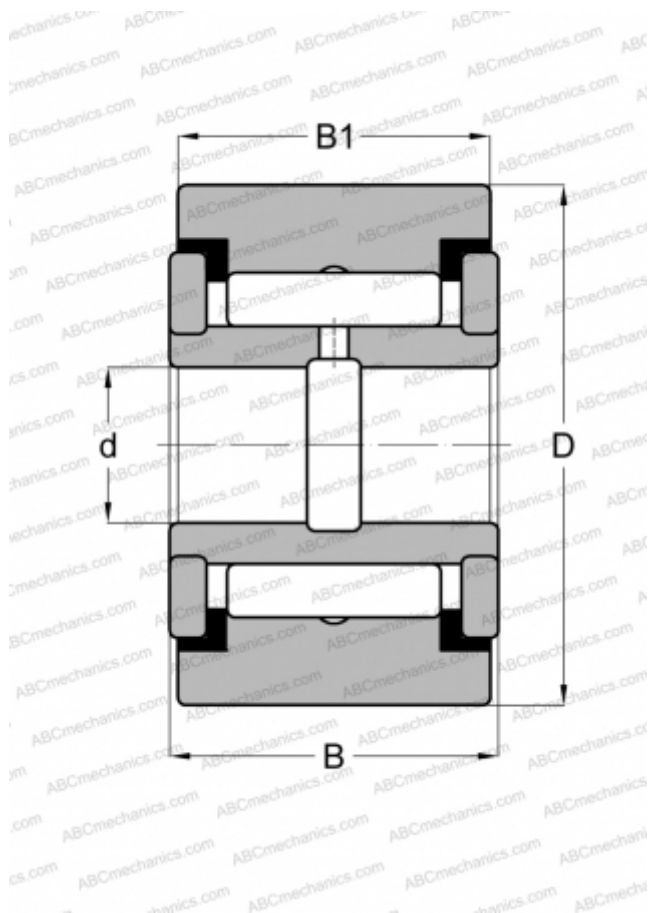

CYR 2 1/4 McGill

Опорные ролики

ТИП: Роликоподшипники, Игольчатые опорные ролики, С осевым центрированием, Игольчатые без сепаратора, двусторонние щелевые уплотнения, цилиндрическое наружное кольцо, дюймовые

Технические характеристики

РАЗМЕРЫ, ММ

d	15,875
D	57,150
B	33,338
B1	31,750

МАССА, КГ

0,599

ПРОИЗВОДИТЕЛЬ

[McGill](#)

АНАЛОГИ