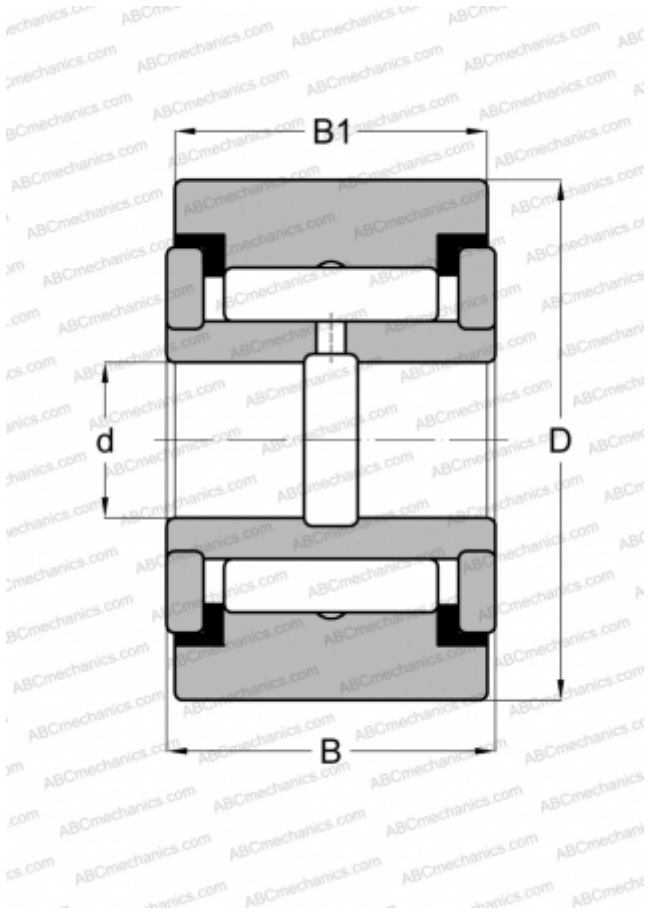

CRY 48 V ABC

Опорные ролики

ТИП: Роликоподшипники, Игольчатые опорные ролики, С осевым центрированием, Игольчатые без сепаратора, двусторонние щелевые уплотнения, цилиндрическое наружное кольцо, дюймовые

Технические характеристики

РАЗМЕРЫ, ММ

d	25,400
D	76,200
B	46,038
B1	44,450

МАССА, КГ

1,410

ПРОИЗВОДИТЕЛЬ

[ABC](#)

АНАЛОГИ