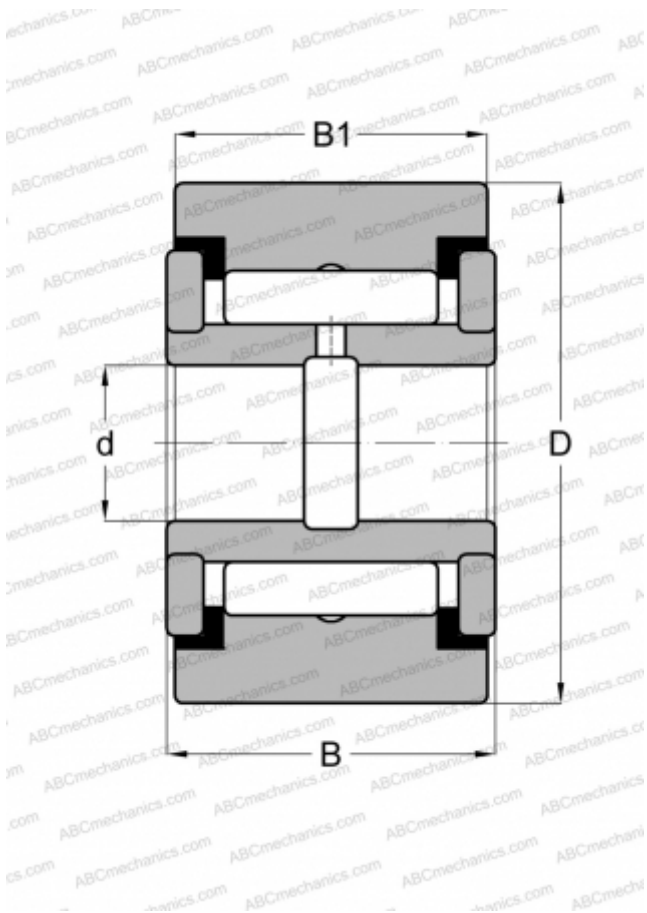

## CRY 64 V ABC

Опорные ролики

ТИП: Роликоподшипники, Игольчатые опорные ролики, С осевым центрированием, Игольчатые без сепаратора, двусторонние щелевые уплотнения, цилиндрическое наружное кольцо, дюймовые

#### РАЗМЕРЫ, ММ

d	31,750
D	101,600
B	58,738
B1	57,150