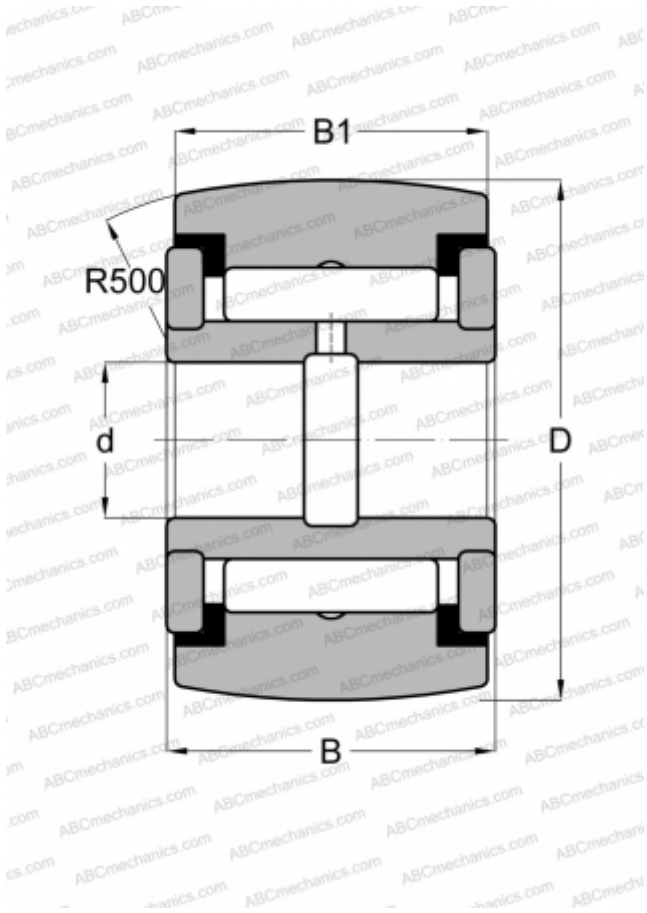

CRY 12 VR ABC

Игольчатые без сепаратора, двусторонние щелевые уплотнения, дюймовые

ТИП: Роликоподшипники, Игольчатые опорные ролики, С осевым центрированием, Игольчатые без сепаратора, двусторонние щелевые уплотнения, дюймовые

Технические характеристики

РАЗМЕРЫ, ММ

d	6,350
D	19,050
B	14,288
B1	12,700

ПРОИЗВОДИТЕЛЬ

[ABC](#)

АНАЛОГИ

IKO	CRY 12 VR
McGill	CCYR 3/4