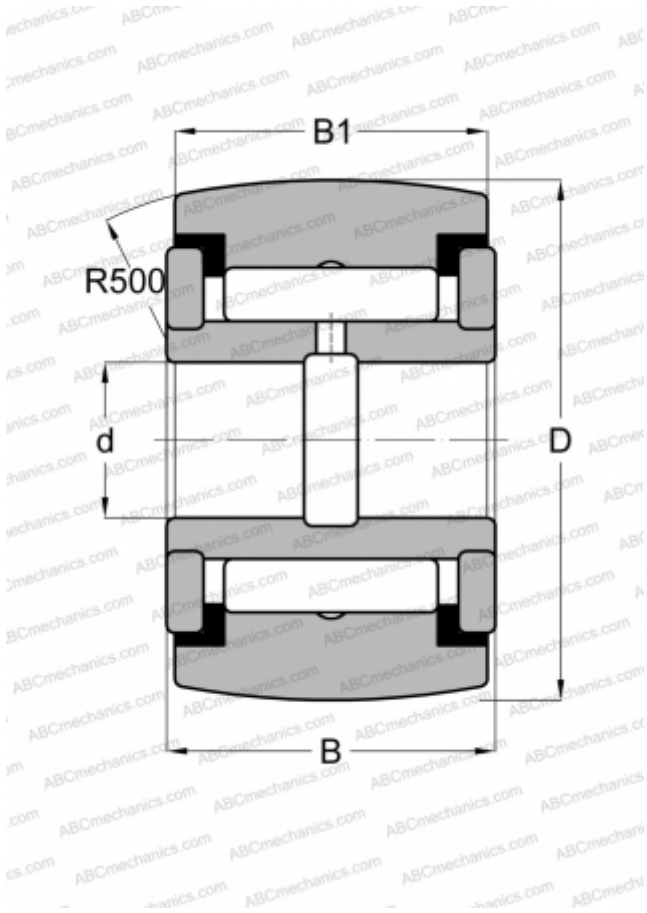

## CCYR 3/4 McGill

Игольчатые без сепаратора, двусторонние щелевые уплотнения, дюймовые

ТИП: Роликоподшипники, Игольчатые опорные ролики, С осевым центрированием, Игольчатые без сепаратора, двусторонние щелевые уплотнения, дюймовые

#### РАЗМЕРЫ, ММ

d	6,350
D	19,050
B	14,288
B1	12,700