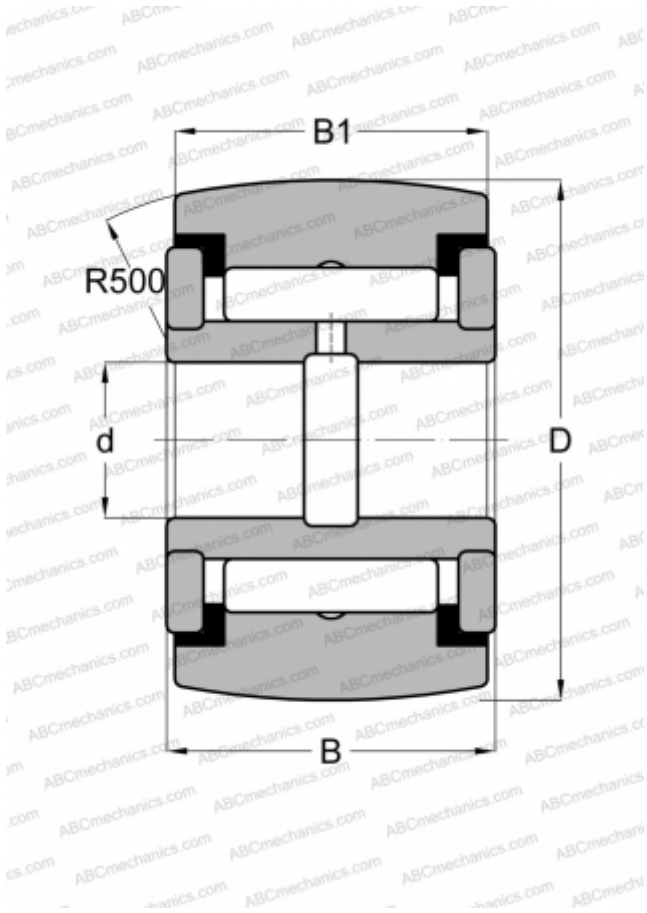

CRY 14 VR ABC

Игольчатые без сепаратора, двусторонние щелевые уплотнения, дюймовые

ТИП: Роликоподшипники, Игольчатые опорные ролики, С осевым центрированием, Игольчатые без сепаратора, двусторонние щелевые уплотнения, дюймовые

Технические характеристики

РАЗМЕРЫ, ММ

d	6,350
D	22,225
B	14,288
B1	12,700

ПРОИЗВОДИТЕЛЬ

[ABC](#)

АНАЛОГИ

IKO	CRY 14 VR
McGill	CCYR 7/8