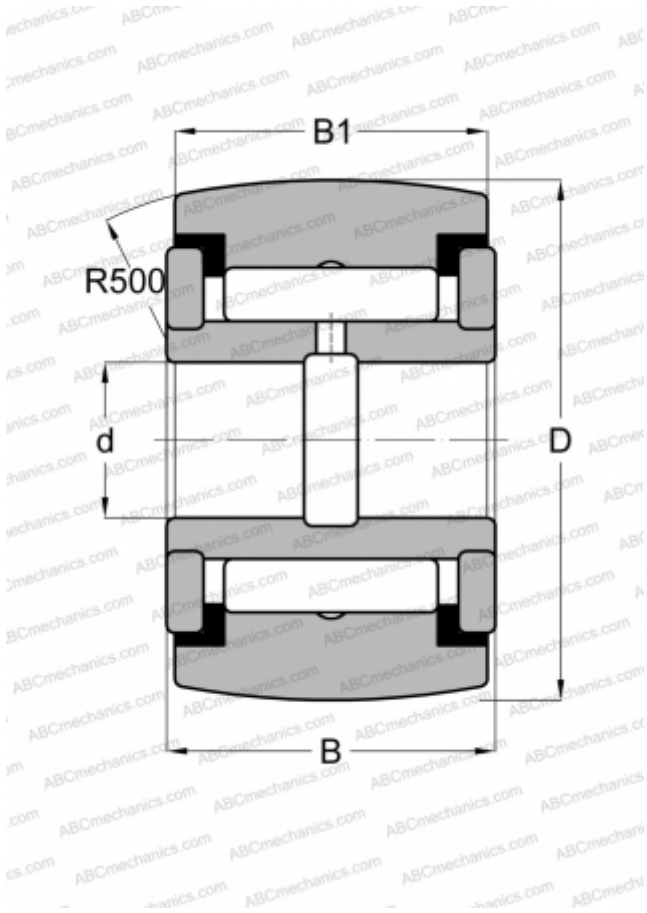

CCYR 7/8 McGill

Игольчатые без сепаратора, двусторонние щелевые уплотнения, дюймовые

ТИП: Роликоподшипники, Игольчатые опорные ролики, С осевым центрированием, Игольчатые без сепаратора, двусторонние щелевые уплотнения, дюймовые

Технические характеристики

РАЗМЕРЫ, ММ

d	6,350
D	22,225
B	14,288
B1	12,700

ПРОИЗВОДИТЕЛЬ

[McGill](#)

АНАЛОГИ

ABC	CRY 14 VR
IKO	CRY 14 VR