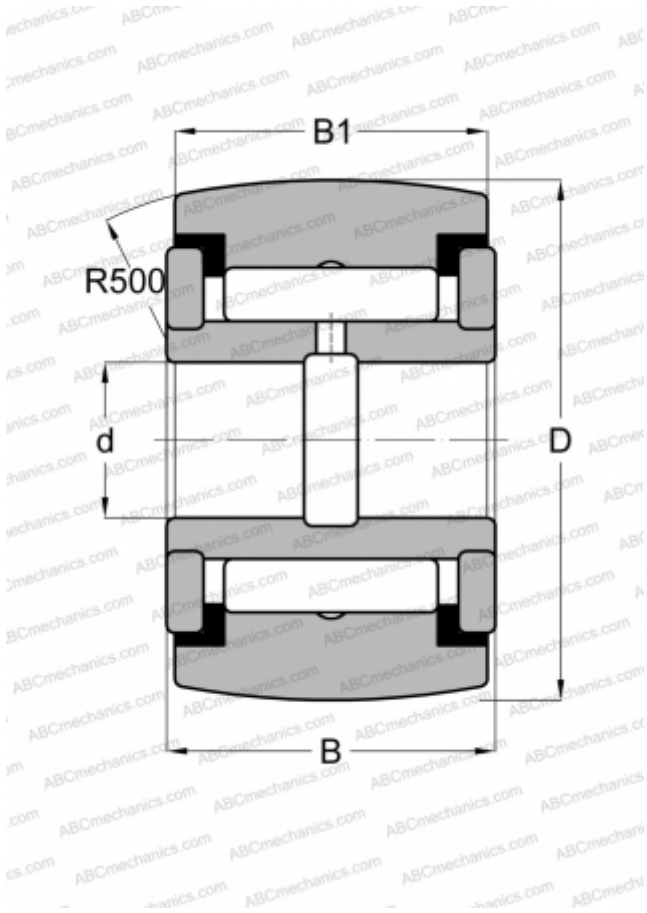

CRY 16 VR ABC

Игольчатые без сепаратора, двусторонние щелевые уплотнения, дюймовые

ТИП: Роликоподшипники, Игольчатые опорные ролики, С осевым центрированием, Игольчатые без сепаратора, двусторонние щелевые уплотнения, дюймовые

Технические характеристики

РАЗМЕРЫ, ММ

d	7,938
D	25,400
B	17,463
B1	15,875

ПРОИЗВОДИТЕЛЬ

[ABC](#)

АНАЛОГИ

IKO	CRY 16 VR
McGill	CCYR 1