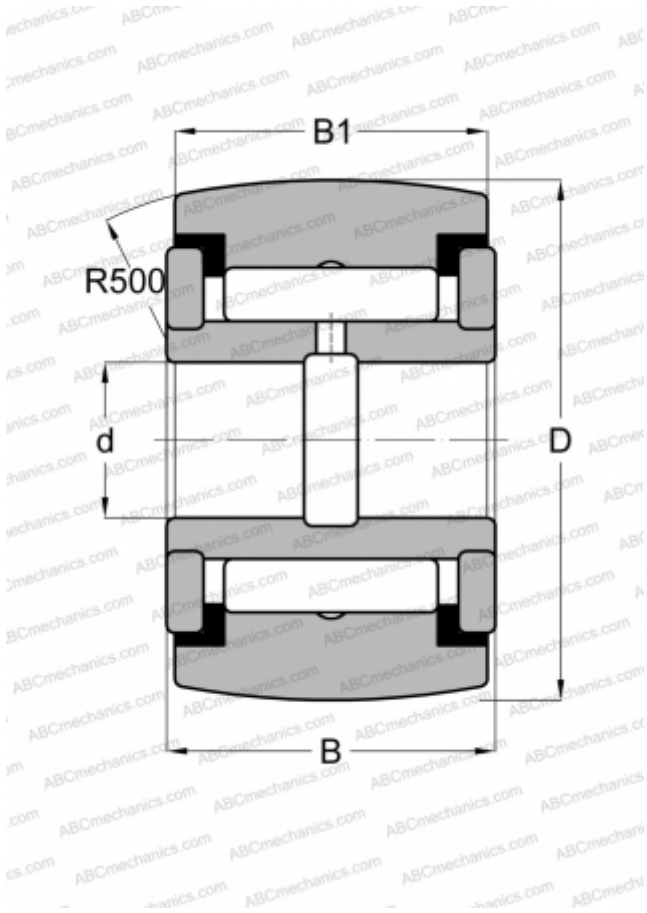

## CCYR 1 McGill

Игольчатые без сепаратора, двусторонние щелевые уплотнения, дюймовые

ТИП: Роликоподшипники, Игольчатые опорные ролики, С осевым центрированием, Игольчатые без сепаратора, двусторонние щелевые уплотнения, дюймовые

#### РАЗМЕРЫ, ММ

d	7,938
D	25,400
B	17,463
B1	15,875