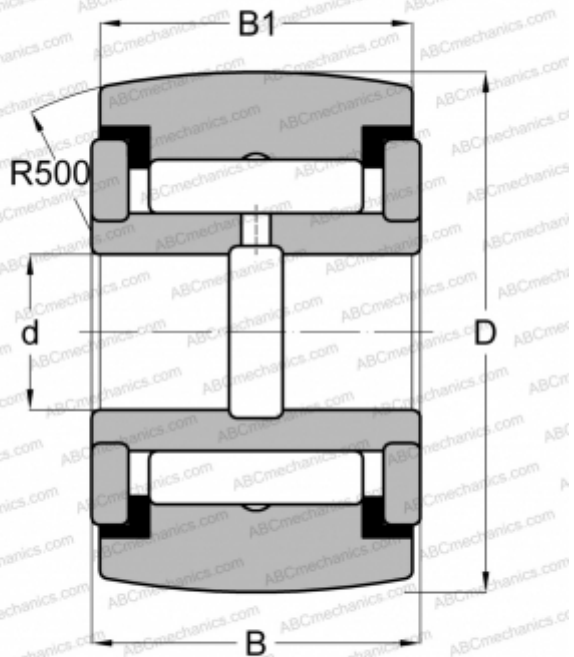

## CRY 20 VR ABC

Игольчатые без сепаратора, двусторонние щелевые уплотнения, дюймовые

ТИП: Роликоподшипники, Игольчатые опорные ролики, С осевым центрированием, Игольчатые без сепаратора, двусторонние щелевые уплотнения, дюймовые

#### РАЗМЕРЫ, ММ

d	9,525
D	31,750
B	20,638
B1	19,050