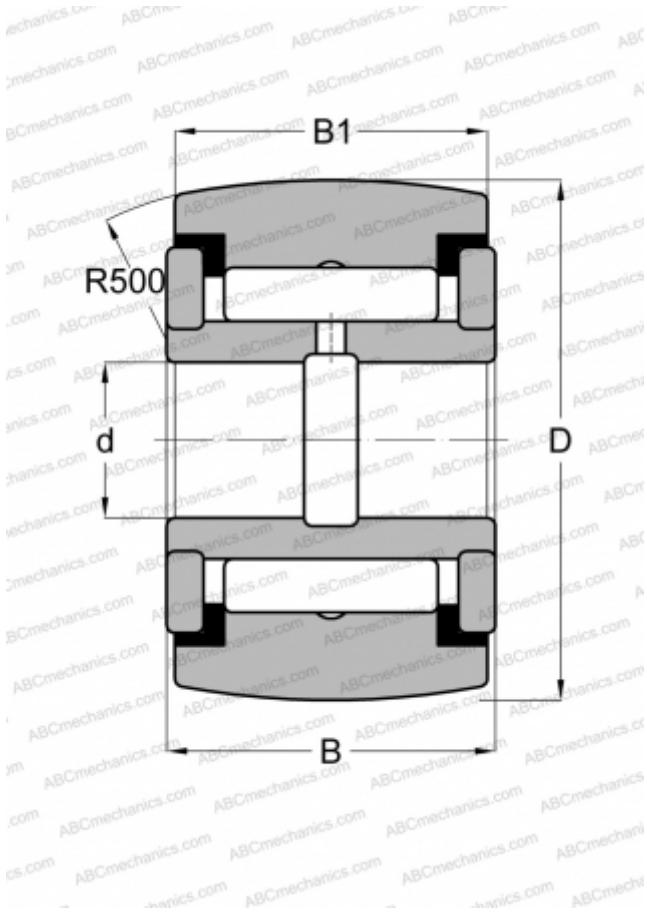

## CCYR 1 1/4 McGill

Игольчатые без сепаратора, двусторонние щелевые уплотнения, дюймовые

ТИП: Роликоподшипники, Игольчатые опорные ролики, С осевым центрированием, Игольчатые без сепаратора, двусторонние щелевые уплотнения, дюймовые

#### РАЗМЕРЫ, ММ

d	9,525
D	31,750
B	20,638
B1	19,050