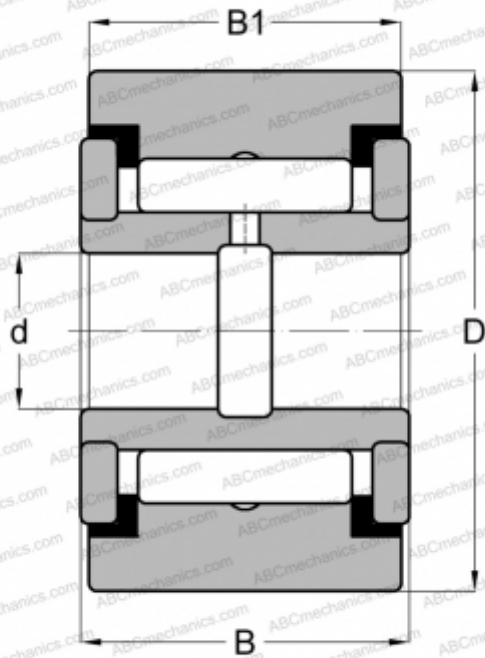

RF 12 PP INA

Опорные ролики

ТИП: Роликоподшипники, Игольчатые опорные ролики, С осевым центрированием, Игольчатые без сепаратора, пластмассовые упорные шайбы с двух сторон, цилиндрическое наружное кольцо, дюймовые

Технические характеристики

РАЗМЕРЫ, ММ

d	6,350
D	19,050
B	14,288
B1	12,700

МАССА, КГ

0,027

ПРОИЗВОДИТЕЛЬ

[INA](#)

АНАЛОГИ