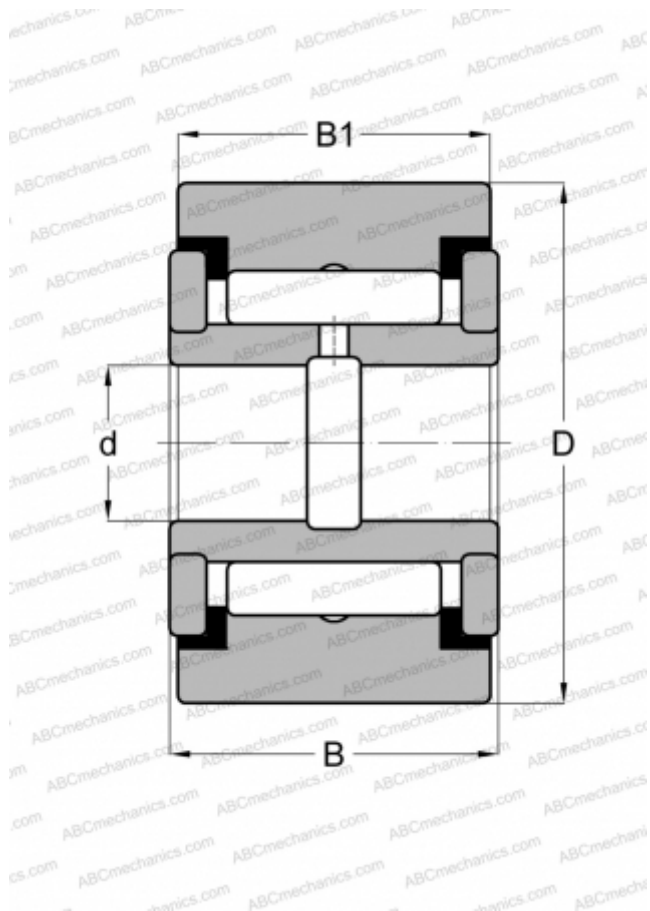

## YR 3/4 X SKF

Опорные ролики

ТИП: Роликоподшипники, Игольчатые опорные ролики, С осевым центрированием, Игольчатые без сепаратора, пластмассовые упорные шайбы с двух сторон, цилиндрическое наружное кольцо, дюймовые

#### РАЗМЕРЫ, ММ

d	6,350
D	19,050
B	14,288
B1	12,700